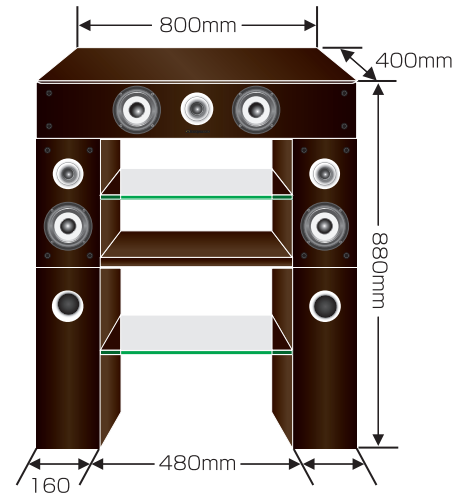

■本製品にアンプは内蔵されておりません。ラックから音声を出すには、AVアンプのご購入が必要です。■本製品とDVDやテレビと直接の接続はできません。

TV周りをシンプルに始めるシアター生活の新提案。 ライフスタイルやテレビのサイズに合わせて好みの高さで楽しめます。

ハイポジションで観る・・・。

「ダイニングで食事中に楽しむ!」
「ペットの足元に置いて映画を観る!」

サイズ：W800×H880×D410mm
【サラネット装着時-突起部含む】

生活空間に合わせてセッティングすれば 小型から大型テレビまで設置できます。

ワイドポジションで観る・・・。

「子供部屋でゲームを楽しむ!」
「リビングで映画や音楽をを観る!」

サイズ：W1120×H440×D410mm
【サラネット装着時-突起部含む】

- 材 質：スピーカーに使用されるMDF材をサラネットの骨組みまでフル採用しました。
- 表面加工：MDF材にPVCをコーティングすることでキズや汚れが付着しにくい加工を施しました。

■センタースピーカーシステム

型式：2ウェイバスレフ型
定格インピーダンス：6 Ω
最大入力：28 W
定格感度レベル：85 dB/W/m
定格周波数範囲：80 Hz ~ 20 kHz
クロスオーバー周波数：2.5 kHz
使用スピーカー：スコーカー 10 cm コーン型
ツイーター 3 cm シルクドーム型
キャビネット内容量：13.7L

■外形寸法 【サラネット-突起部含む】

ハイポジション時/約 W800 × H880 × D410 mm
ワイドポジション時/約 W1120 × H440 × D410 mm

■質量：42 kg
■JANコード：4947627730117

■フロントスピーカーシステム

型式：3ウェイバスレフ型
定格インピーダンス：6 Ω
最大入力：53 W (23 W + 30 W)
定格感度レベル：85 dB/W/m
定格周波数範囲：65 Hz ~ 20 kHz
クロスオーバー周波数：700 Hz / 3.2 kHz
使用スピーカー：ウーファー 20 cm コーン型
スコーカー 12.5 cm コーン型
ツイーター 3 cm シルクドーム型
キャビネット内容量：33 L