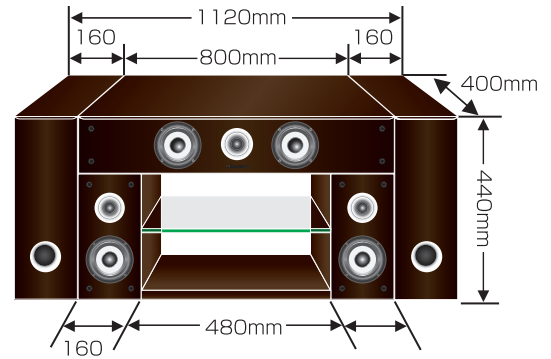

■本製品にアンプは内蔵されておりません。ラックから音声を出すには、AVアンプのご購入が必要です。■本製品とDVDやテレビと直接の接続はできません。

TV周りをシンプルに始めるシアター生活の新提案。 ライフスタイルやテレビのサイズに合わせて好みの高さで楽しめます。

ハイポジションで観る・・・。

「ダイニングで食事中に楽しむ!」
「ペットの足元に置いて映画を観る!」

サイズ：W800×H880×D410mm
【サラネット装着時-突起部含む】

生活空間に合わせてセッティングすれば 小型から大型テレビまで設置できます。

ワイドポジションで観る・・・。

「子供部屋でゲームを楽しむ!」
「リビングで映画や音楽をを観る!」

サイズ：W1120×H440×D410mm
【サラネット装着時-突起部含む】

- 材 質：スピーカーに使用されるMDF材をサラネットの骨組みまでフル採用しました。
- 表面加工：MDF材にPVCをコーティングすることでキズや汚れが付着しにくい加工を施しました。

■センタースピーカーシステム

型式：2ウェイバスレフ型
定格インピーダンス：6 Ω
最大入力：28 W
定格感度レベル：85 dB/W/m
定格周波数範囲：80 Hz ~ 20 kHz
クロスオーバー周波数：2.5 kHz
使用スピーカー：スコーカー 10 cm コーン型
ツイーター 3 cm シルクドーム型
キャビネット内容量：13.7L

■外形寸法 【サラネット-突起部含む】

ハイポジション時/約 W800 × H880 × D410 mm
ワイドポジション時/約 W1120 × H440 × D410 mm

■質量：42 kg
■JANコード：4947627730117

■フロントスピーカーシステム

型式：3ウェイバスレフ型
定格インピーダンス：6 Ω
最大入力：53 W (23 W + 30 W)
定格感度レベル：85 dB/W/m
定格周波数範囲：65 Hz ~ 20 kHz
クロスオーバー周波数：700 Hz / 3.2 kHz
使用スピーカー：ウーファー 20 cm コーン型
スコーカー 12.5 cm コーン型
ツイーター 3 cm シルクドーム型
キャビネット内容量：33 L