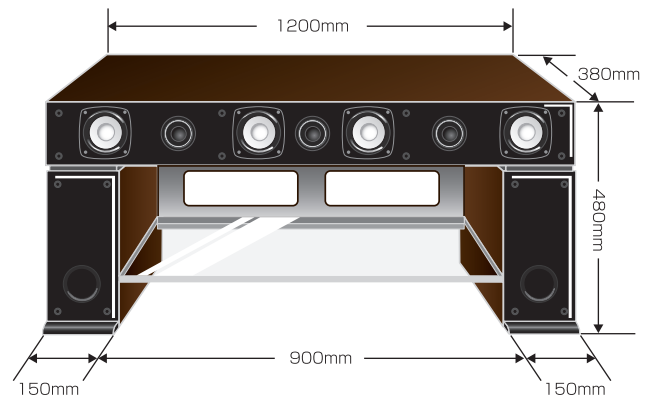

●20cmウーファー部

重厚で高級感漂い、落ち着いた色合いは生活空間の中に
 調和して、ご満足いただける雰囲気を出します。

■【2ウェイセンタースピーカー】と、【3ウェイフロント
 スピーカー】の3chスピーカーシステムが生み出す臨場
 感で、映画や音楽も大迫力で楽しめます。

* 両フロントスピーカーの20cmウーファーは迫力の重低音
 で、デジタルシアターサウンドの臨場感をより高めます。

■着脱式サランネットを取り外した状態での撮影です。

サイズ：W1200×H480×D390mm
 【サランネット装着時突起部含む】

- 前面塗装：3層塗装ピアノ加工により、高級感のあるグランドピアノの質感に近づけました。
- 材 質：スピーカーに使用されるMDF材をサランネットの骨組みまでフル採用しました。
- 表面加工：MDF材にPVCをコーティングすることでキズや汚れが付着しにくい加工を施しました。

■センタースピーカーシステム

型式	: 2ウェイバスレフ型
定格インピーダンス	: 6 Ω
最大入力	: 40 W
定格感度レベル	: 85 dB/W/m
定格周波数範囲	: 75 Hz ~ 18 kHz
クロスオーバー周波数	: 2.6 kHz
使用スピーカー	: スコーカー 10cm コーン型 ツィーター 3cm シルクドーム型
キャビネット内容量	: 19 L

■外形寸法 : 約 W1200 × H480 × D390 mm
 【サランネット突起部含む】

- 質量 : 41.4 kg
- JANコード : 4947627730032
- パッケージサイズ : W1250 × H440 × D380 mm

■フロントスピーカーシステム 【セパレート方式】

型式	: 3ウェイバスレフ型
定格インピーダンス	: 6 Ω
最大入力	: 75 W (25 W+50 W)
定格感度レベル	: 86 dB/W/m
定格周波数範囲	: 50 Hz ~ 20 kHz
クロスオーバー周波数	: 250 Hz / 2.2 kHz
使用スピーカー	: ウーファー 20 cm コーン型 スコーカー 10 cm コーン型 ツィーター 3 cm シルクドーム型
キャビネット内容量	: 26 L